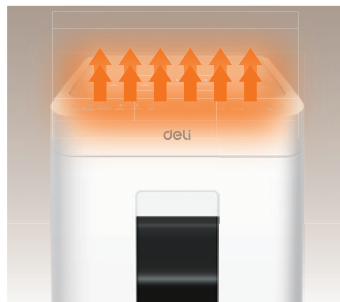

ゴミボックスは 26Lとたっぷり

窓がついているから、ゴミの量が一目で確認できます。

V-0グレードの難燃素材で安心

発火の恐れがある部品を難燃プラスチックで保護。火災リスクを低減。

インターロック機能

機械のカバーを開けるとすぐに、モーターが作動を停止します。

オーバーヒート機能

本体のモーターが過熱状態になると、自動的にシャットダウンします。

オートリバース機能

過剰な量の紙が投入された場合や、紙詰まりが発生した際に、使用する紙を押し戻す機能です。

【 細断可否なもの 】

細断できる					
	ICチップ付き クレジットカード	○		不在票	○
	ホチキス留め した紙	○		はがき	○
	レターパック	○		レシート	○
	紙が入った封筒 (枚数に制限があります)	○		送り状※	△

細断できない					
	付箋※	×		トレーシング ペーパーなど薄い紙	×
	CD・DVD	×		磁気付きの通帳	×
	ラミネート された紙	×	※粘着部が刃に直接触れないように、折り畳む、 削除する、または紙に定着させるようにして下さい。		
	写真	×			