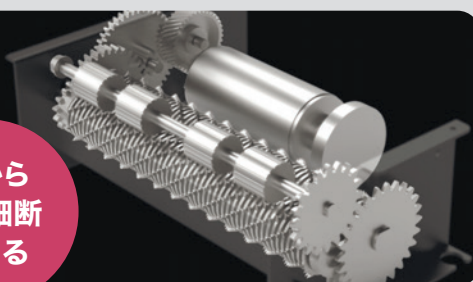

deli

3分で100枚を細断。 業界、最速クラス。

オフィス
向け

グリーン
購入法適合

かんたん オートフィード 機能付き シュレッダー

DLI-ESHT081WH

ダストボックス
大容量
26L

オートフィード細断時

60分連続
使用可能

DCモーター搭載

独自開発の高精度ブレード

細断時の紙がスムーズに通過し
余分なノイズを低減

だから
よく細断
できる

同時細断
枚数※

8枚

連続動作
時間※

30分

※手動細断時

急ぎは**手動**、まとめては**自動**。使い分けできる**2WAY細断**

上面の紙投入口から
手動で細断します

収納トレーからの
自動投入細断

簡単3ステップ! 用紙セット方法

「OPEN」ボタンを
押すと、上部カバーが
開きます。

紙を用紙収納トレー
に入れてください。

上カバーを閉じて、
「スタート/正転」ボタ
ンを押します。

【 DLI-ESHT081WHの特長 】

A4×8枚まで 細断可能

大量の書類も短時間で処理可能です。

オートフィード細断時 60分連続使用可能

スタートボタンを押すだけで、最大100枚自動細断可能です。

2×12mmの マイクロカット

細かく確実に書類を細断し、情報漏洩を防ぐための高いセキュリティを提供します。