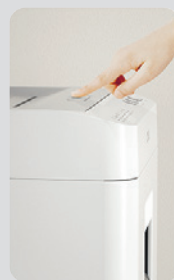

60分連続
使用可能

DCモーター搭載

独自開発の高精度ブレード

細断時の紙がスムーズに通過し
余分なノイズを低減

だから
よく細断
できる

同時細断
枚数※

8枚

連続動作
時間※

30分

※手動細断時

急ぎは**手動**、まとめては**自動**。使い分けできる**2WAY細断**

上面の紙投入口から
手動で細断します

収納トレーからの
自動投入細断

簡単3ステップ! 用紙セット方法

「OPEN」ボタンを
押すと、上部カバーが
開きます。

紙を用紙収納トレー
に入れてください。